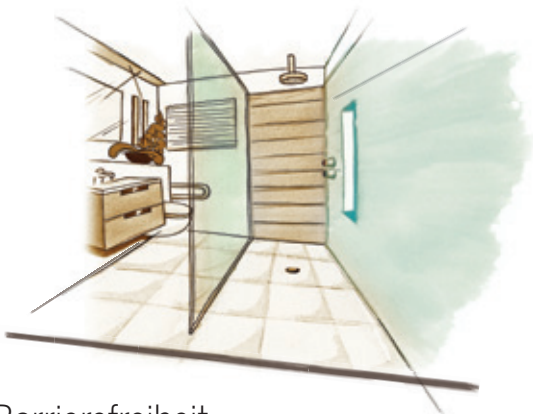

Freie Beschlagwahl

SANCO living lässt dem individuellen Empfinden des Besitzers freie Auswahl. Nur der persönliche Geschmack zählt. Deshalb stehen zahlreiche Beschläge zur Verfügung.

Sichtschutz

Die pflegeleichte Lösung im Isolierglas-Scheibenzwischenraum. Ein integriertes Beschattungssystem, das vollkommenen Sichtschutz und intelligente Lichtlenkung bietet.

Glasdruck

Das eigene Bad in eine Strandlandschaft verwandeln? Kein Problem. Feuchtigkeitsbeständige Drucke bis hin zum fotorealistischen Bild machen das Bad zum Erlebnisbad. Tag für Tag.

Glas im Bad

- Ganzglasduschen als Bandewannenanschluss, Nischendusche, runde oder eckige Lösung
 - Glastüren und Wandverkleidungen
 - Spiegel
 - Möbel / Regale aus Glas
 - Trennwände mit innenliegenden Jalousien
 - Abstellflächen, farbige Gläser
- in transparenter, matter, strukturierter oder bedruckter Glasausführung