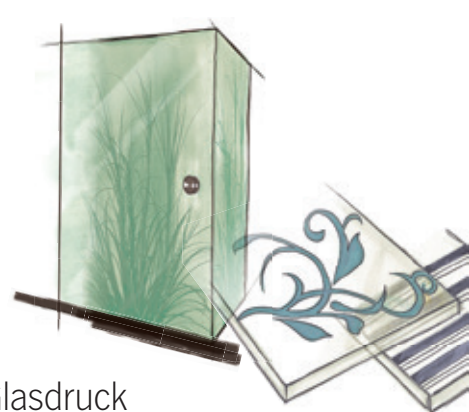

spa.living

Ganzglasduschen, Spiegel,
Wandverkleidung, Abstellflächen,
Möbel aus Glas

SANCO
living / glass
emotion

showtime im Bad

Individuell – Zeitlos schön

Kleine Badezimmer sind in den meisten Fällen Standard. Hier gilt es, den knapp bemessenen Raum optimal zu nutzen und anspruchsvoll zu gestalten. Individuelle Ganzglas-Duschen und Glaselemente gehen nicht nur flexibel auf architektonische Vorgaben ein, sondern vermitteln auch ein offenes Raumgefühl. Ästhetisches Design bis ins kleinste Detail kombiniert mit hoher Alltagstauglichkeit setzen im Badezimmer neue Akzente in puncto wohl fühlen.

Freie Beschlagwahl

SANCO living lässt dem individuellen Empfinden des Besitzers freie Auswahl. Nur der persönliche Geschmack zählt. Deshalb stehen zahlreiche Beschläge zur Verfügung.

Sichtschutz

Die pflegeleichte Lösung im Isolierglas-Scheibenzwischenraum. Ein integriertes Beschattungssystem, das vollkommenen Sichtschutz und intelligente Lichtlenkung bietet.

Glasdruck

Das eigene Bad in eine Strandlandschaft verwandeln? Kein Problem. Feuchtigkeitsbeständige Drucke bis hin zum fotorealistischen Bild machen das Bad zum Erlebnisbad. Tag für Tag.

Glas im Bad

- Ganzglasduschen als Bandewannenanschluss, Nischendusche, runde oder eckige Lösung
 - Glastüren und Wandverkleidungen
 - Spiegel
 - Möbel / Regale aus Glas
 - Trennwände mit innenliegenden Jalousien
 - Abstellflächen, farbige Gläser
- in transparenter, matter, strukturierter oder bedruckter Glasausführung