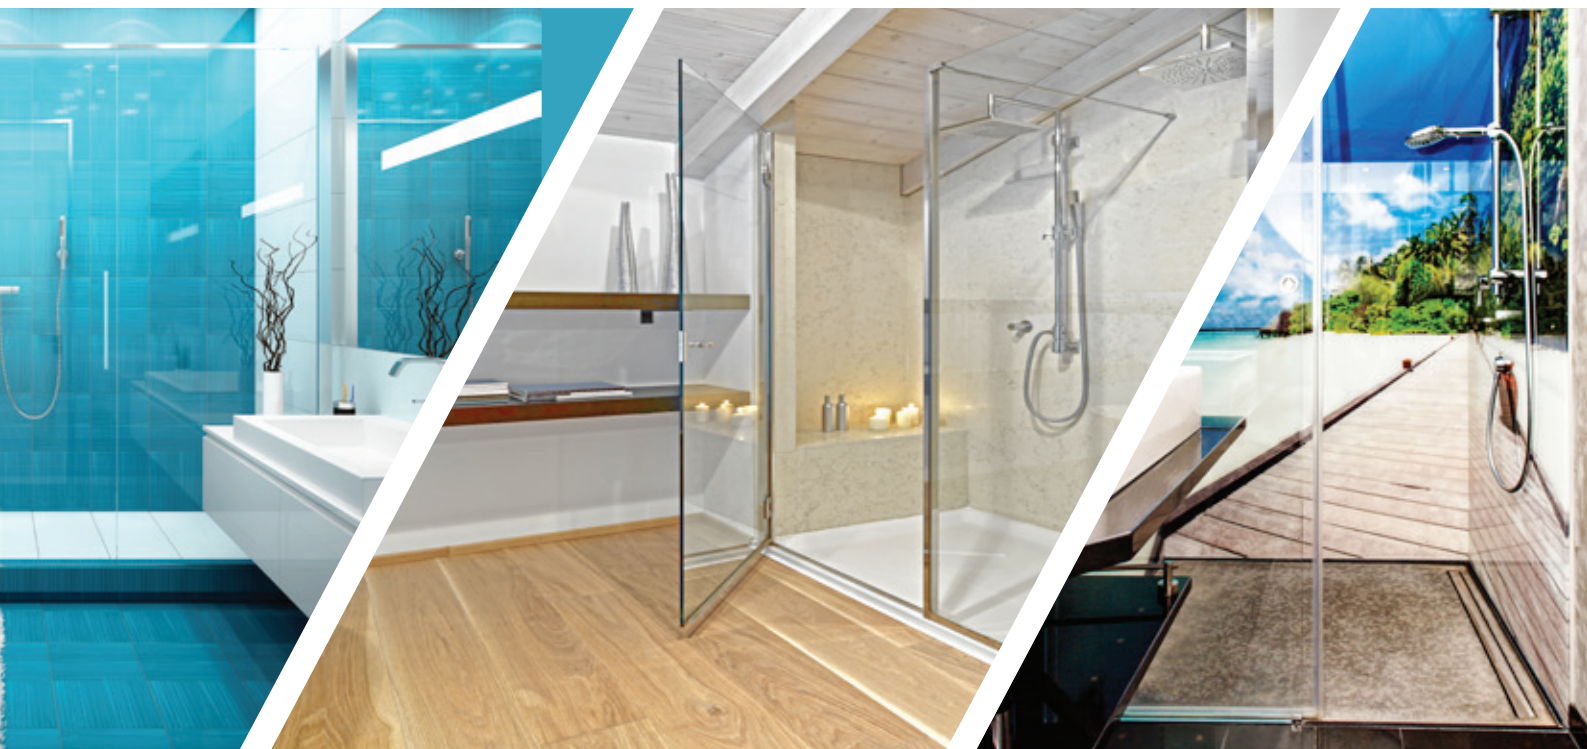

spa.living

Ganzglasduschen, Spiegel,
Wandverkleidung, Abstellflächen,
Möbel aus Glas

SANCO
living / glass
emotion

showtime im Bad

Individuell – Zeitlos schön

Kleine Badezimmer sind in den meisten Fällen Standard. Hier gilt es, den knapp bemessenen Raum optimal zu nutzen und anspruchsvoll zu gestalten. Individuelle Ganzglas-Duschen und Glaselemente gehen nicht nur flexibel auf architektonische Vorgaben ein, sondern vermitteln auch ein offenes Raumgefühl. Ästhetisches Design bis ins kleinste Detail kombiniert mit hoher Alltagstauglichkeit setzen im Badezimmer neue Akzente in puncto wohl fühlen.

Freie Beschlagwahl

SANCO living lässt dem individuellen Empfinden des Besitzers freie Auswahl. Nur der persönliche Geschmack zählt. Deshalb stehen zahlreiche Beschläge zur Verfügung.

Sichtschutz

Die pflegeleichte Lösung im Isolierglas-Scheibenzwischenraum. Ein integriertes Beschattungssystem, das vollkommenen Sichtschutz und intelligente Lichtlenkung bietet.

Glasdruck

Das eigene Bad in eine Strandlandschaft verwandeln? Kein Problem. Feuchtigkeitsbeständige Drucke bis hin zum fotorealistischen Bild machen das Bad zum Erlebnisbad. Tag für Tag.

Glas im Bad

- Ganzglasduschen als Bandewannenanschluss, Nischendusche, runde oder eckige Lösung
 - Glastüren und Wandverkleidungen
 - Spiegel
 - Möbel / Regale aus Glas
 - Trennwände mit innenliegenden Jalousien
 - Abstellflächen, farbige Gläser
- in transparenter, matter, strukturierter oder bedruckter Glasausführung

spa.living

Im öffentlichen Bereich, mit Zugang für viele Personen, kann SANCO living seine funktionale Vielfalt, einfache Pflege, Design und Ästhetik mit den geforderten Sicherheitsmaßnahmen glanzvoll kombinieren. Farben machen Spa- und Sanitärzonen lebendig.