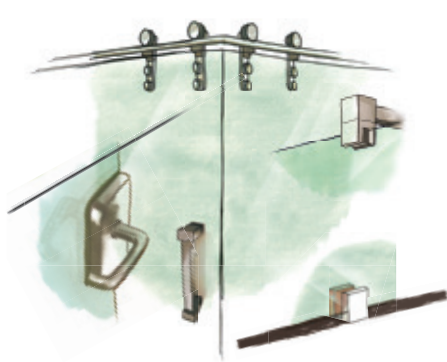

spa.living

Ganzglasduschen, Spiegel,
Wandverkleidung, Abstellflächen,
Möbel aus Glas

SANCO
living / glass
emotion

showtime im Bad

Individuell – Zeitlos schön

Kleine Badezimmer sind in den meisten Fällen Standard. Hier gilt es, den knapp bemessenen Raum optimal zu nutzen und anspruchsvoll zu gestalten. Individuelle Ganzglas-Duschen und Glaselemente gehen nicht nur flexibel auf architektonische Vorgaben ein, sondern vermitteln auch ein offenes Raumgefühl. Ästhetisches Design bis ins kleinste Detail kombiniert mit hoher Alltagstauglichkeit setzen im Badezimmer neue Akzente in puncto wohl fühlen.

Freie Beschlagwahl

SANCO living lässt dem individuellen Empfinden des Besitzers freie Auswahl. Nur der persönliche Geschmack zählt. Deshalb stehen zahlreiche Beschläge zur Verfügung.

Sichtschutz

Die pflegeleichte Lösung im Isolierglas-Scheibenzwischenraum. Ein integriertes Beschattungssystem, das vollkommenen Sichtschutz und intelligente Lichtlenkung bietet.

Glasdruck

Das eigene Bad in eine Strandlandschaft verwandeln? Kein Problem. Feuchtigkeitsbeständige Drucke bis hin zum fotorealistischen Bild machen das Bad zum Erlebnisbad. Tag für Tag.

Glas im Bad

- Ganzglasduschen als Bandewannenanschluss, Nischendusche, runde oder eckige Lösung
 - Glastüren und Wandverkleidungen
 - Spiegel
 - Möbel / Regale aus Glas
 - Trennwände mit innenliegenden Jalousien
 - Abstellflächen, farbige Gläser
- in transparenter, matter, strukturierter oder bedruckter Glasausführung